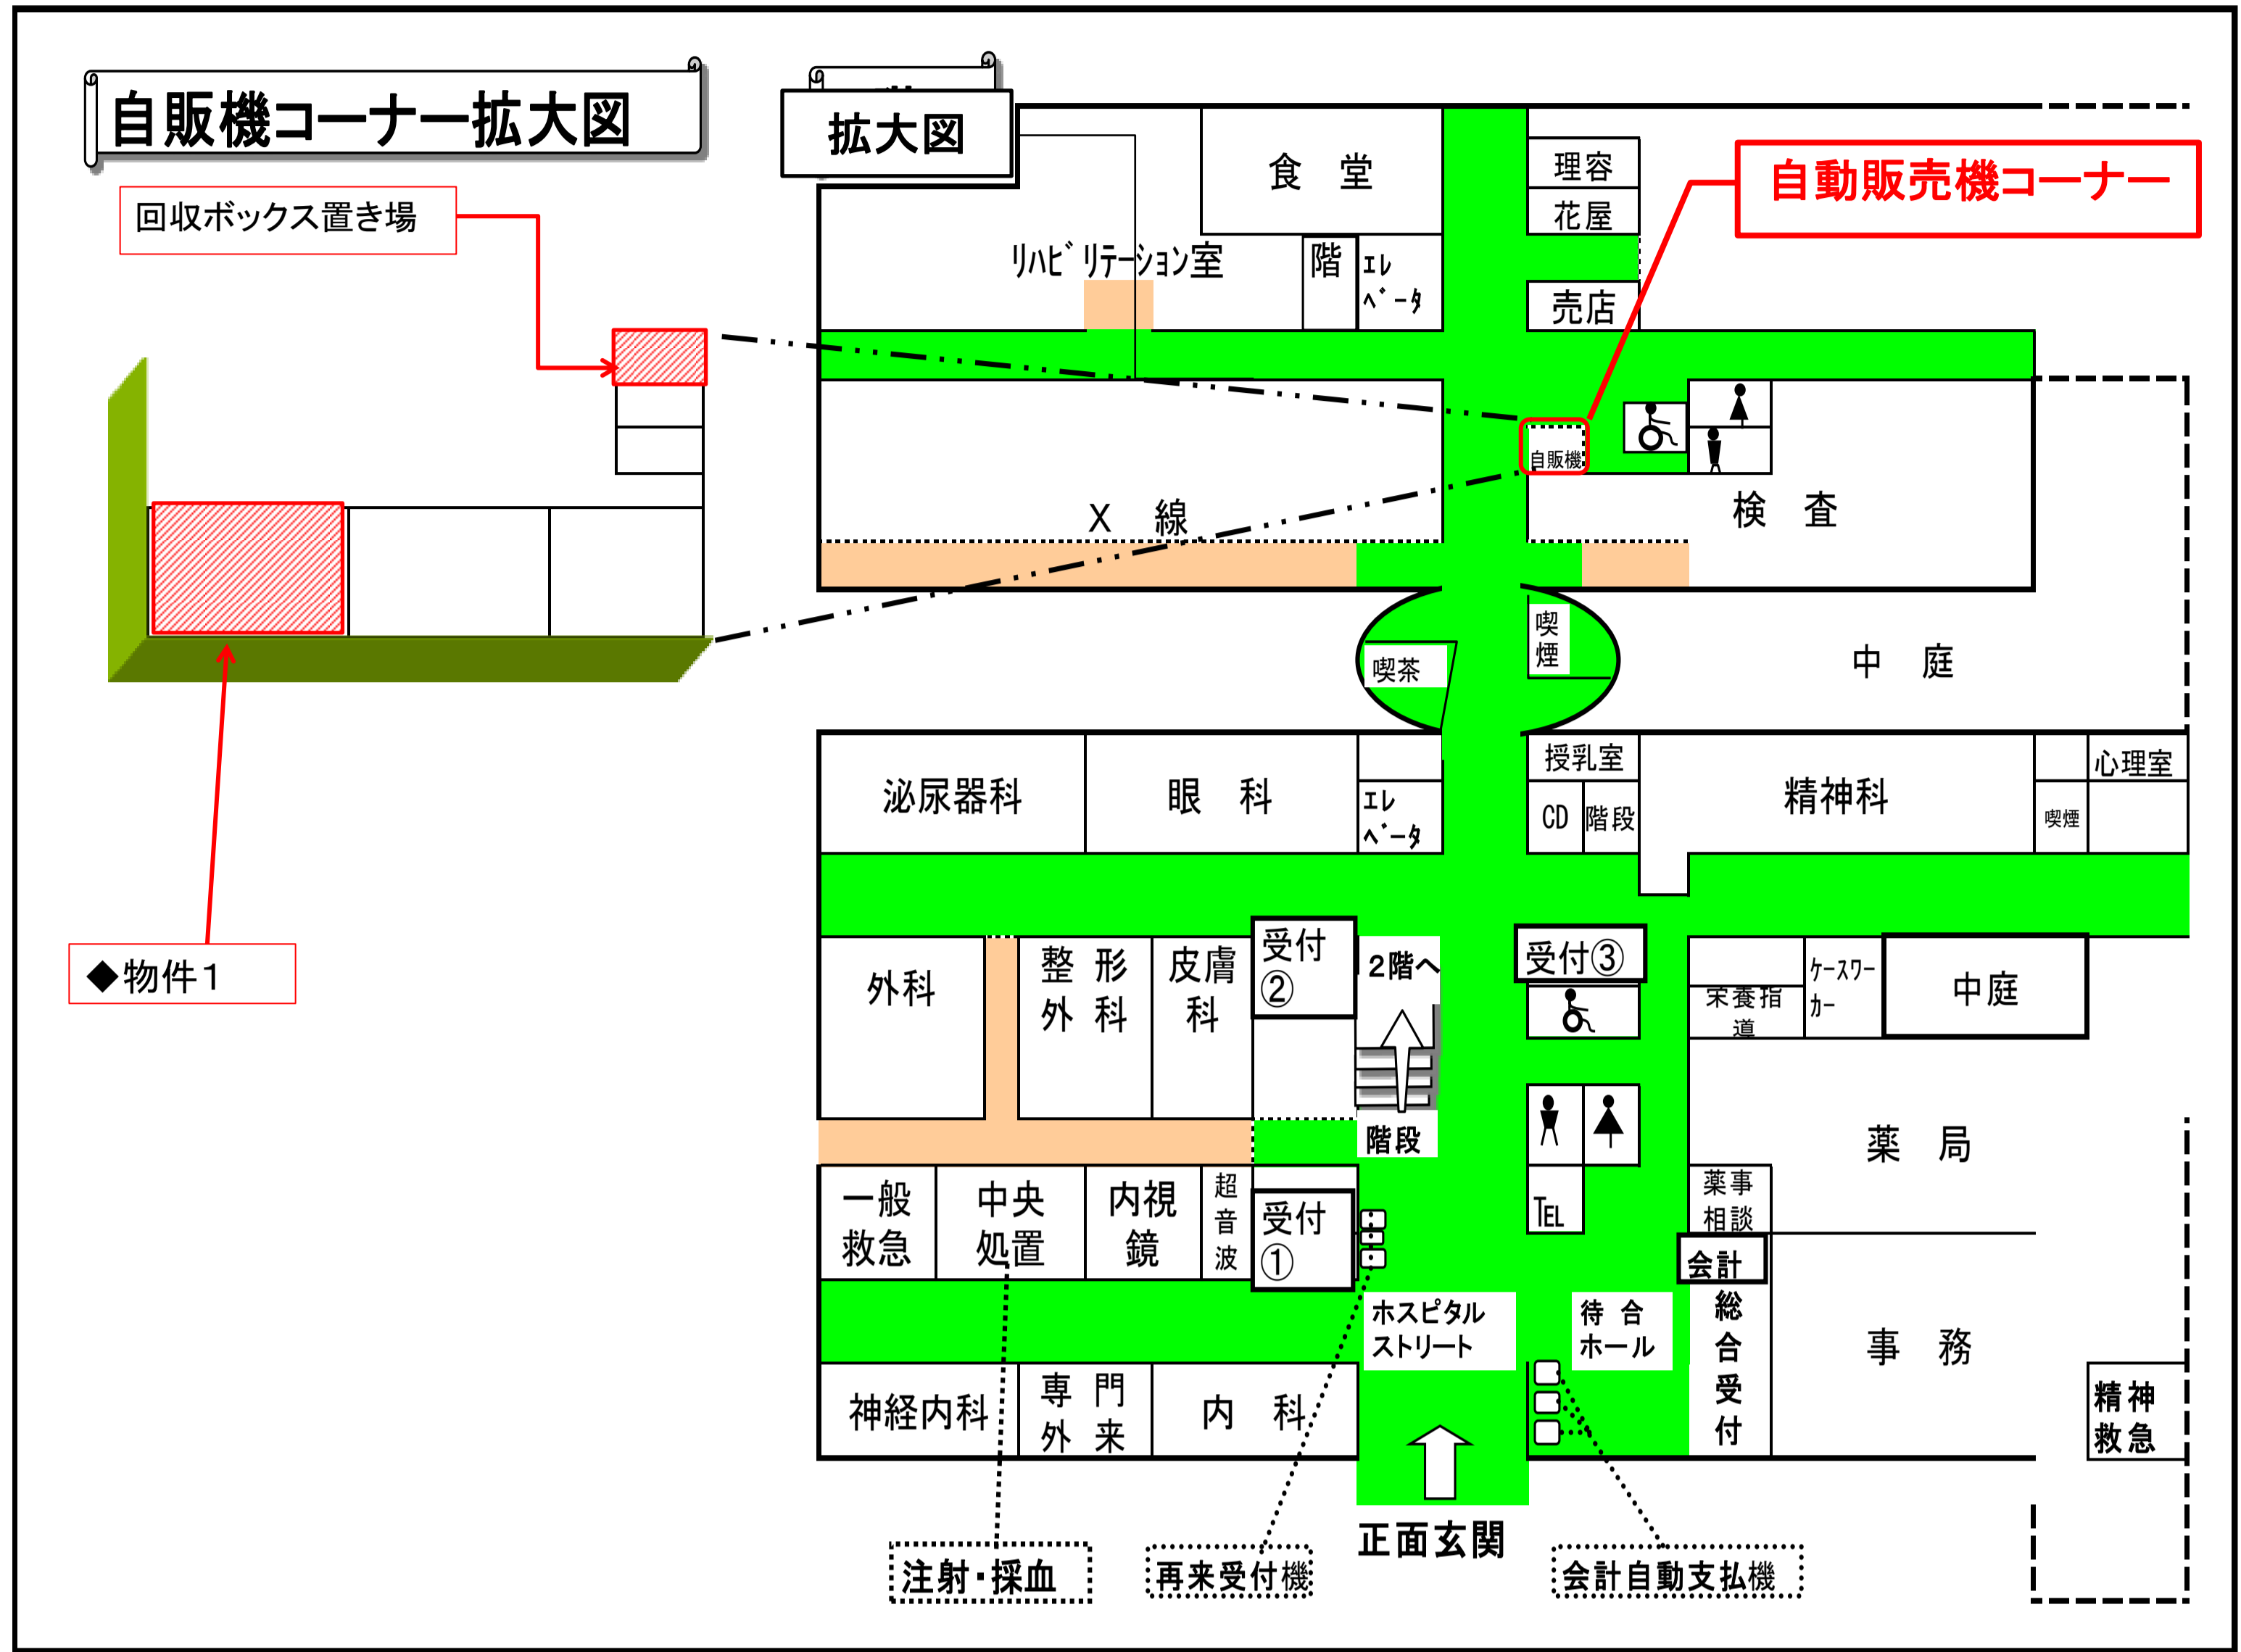

自動販売機配置図

岩手県立一戸病院 1階

交通案内

一戸駅から 1.6Km
バスの利用 一戸病院行き(一戸駅経由)