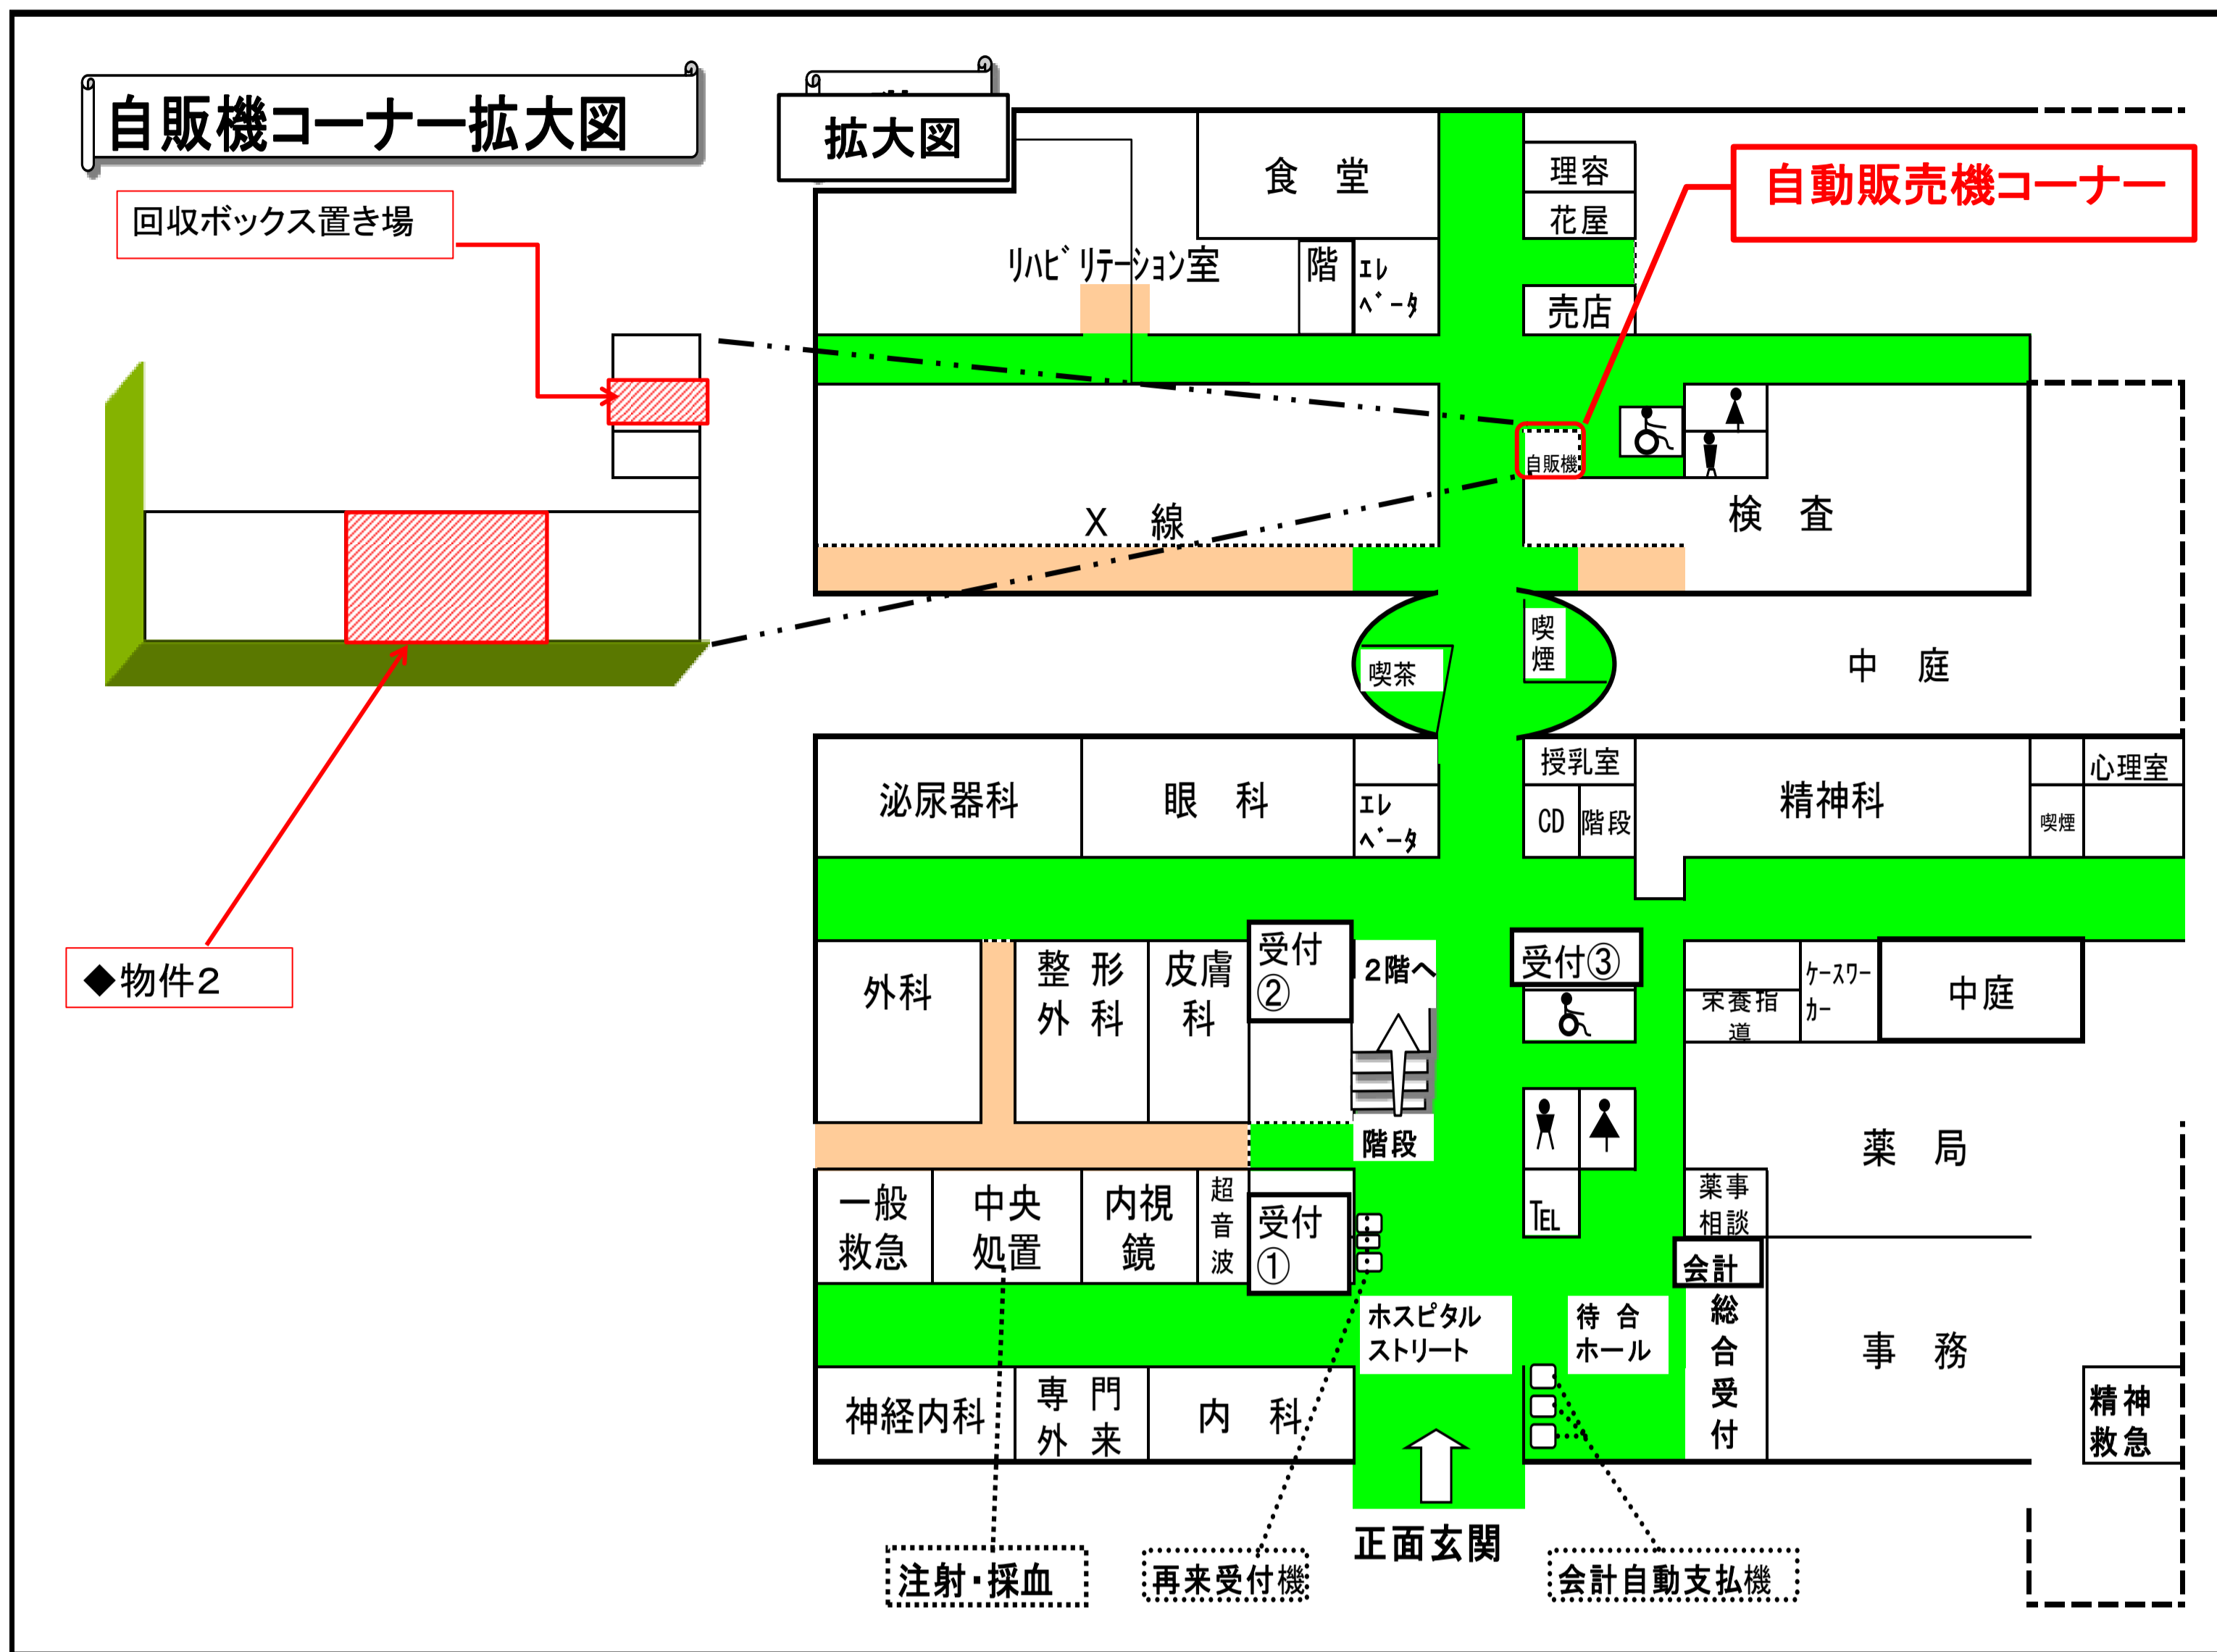

自動販売機配置図

岩手県立一戸病院 1階

交通案内

一戸駅から 1.6Km
バスの利用 一戸病院行き(一戸駅経由)