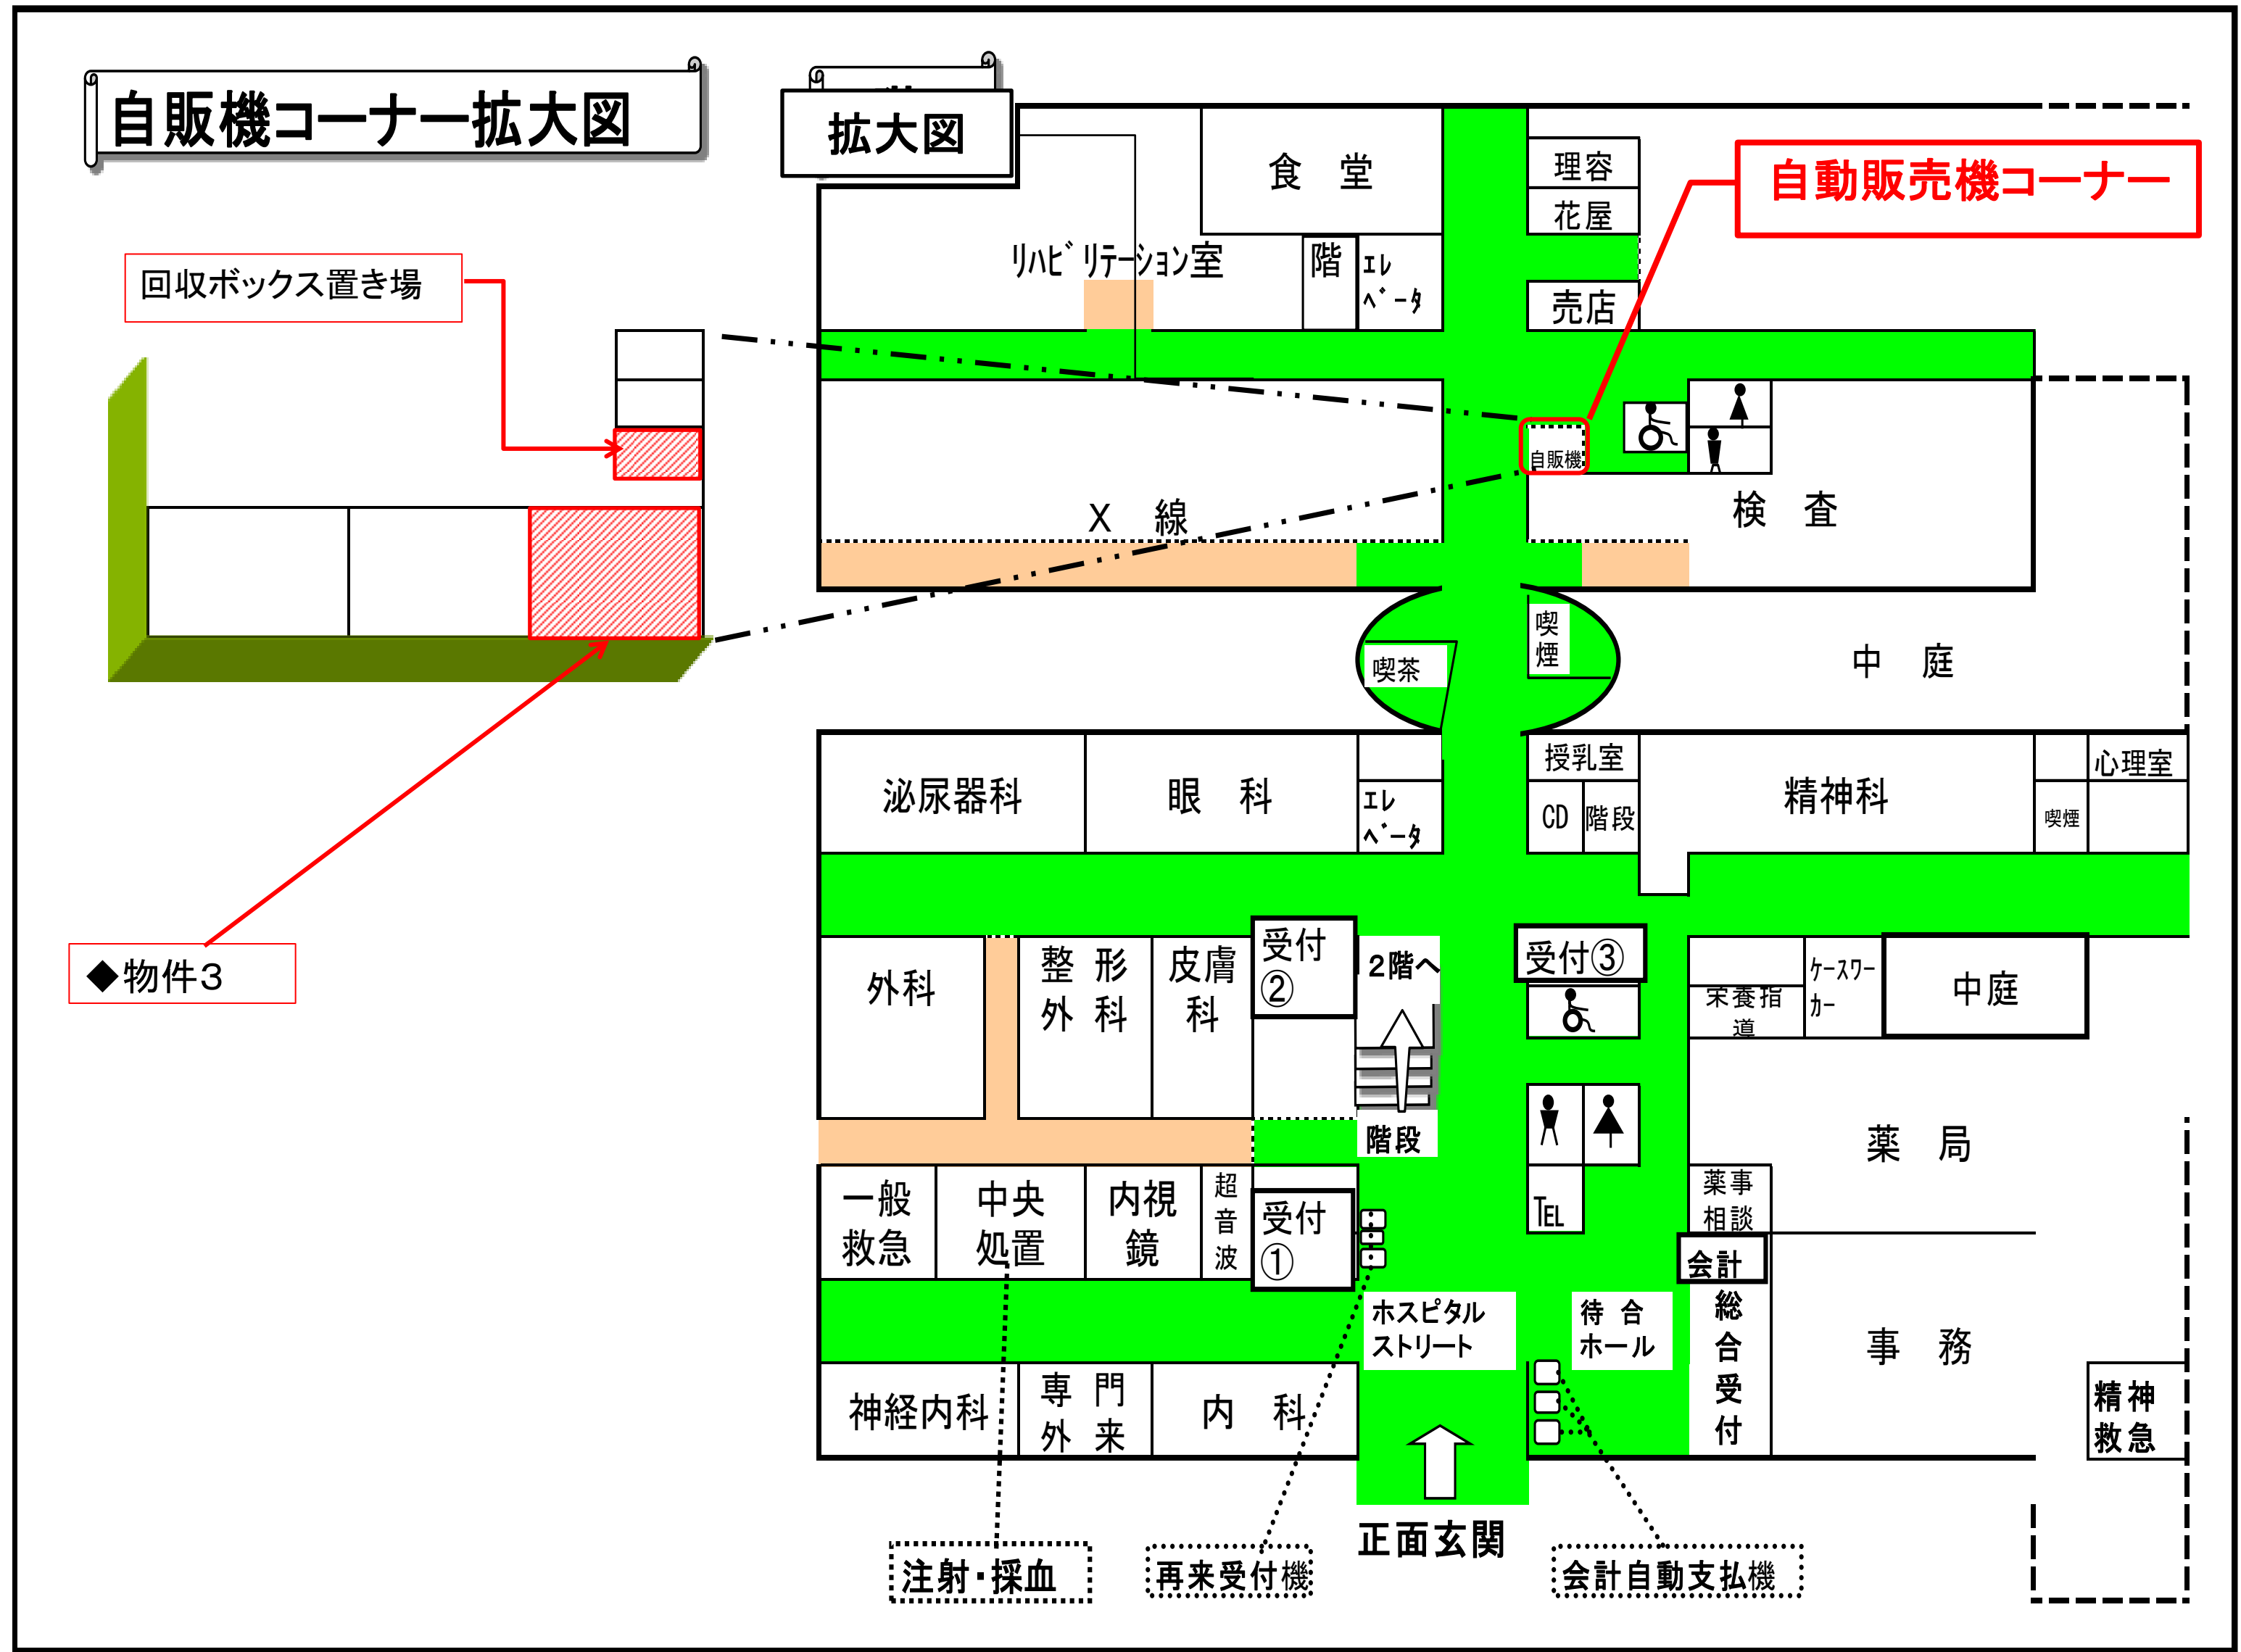

# 自動販売機配置図

岩手県立一戸病院 1階

## 交通案内

一戸駅から 1.6Km  
バスの利用 一戸病院行き(一戸駅経由)